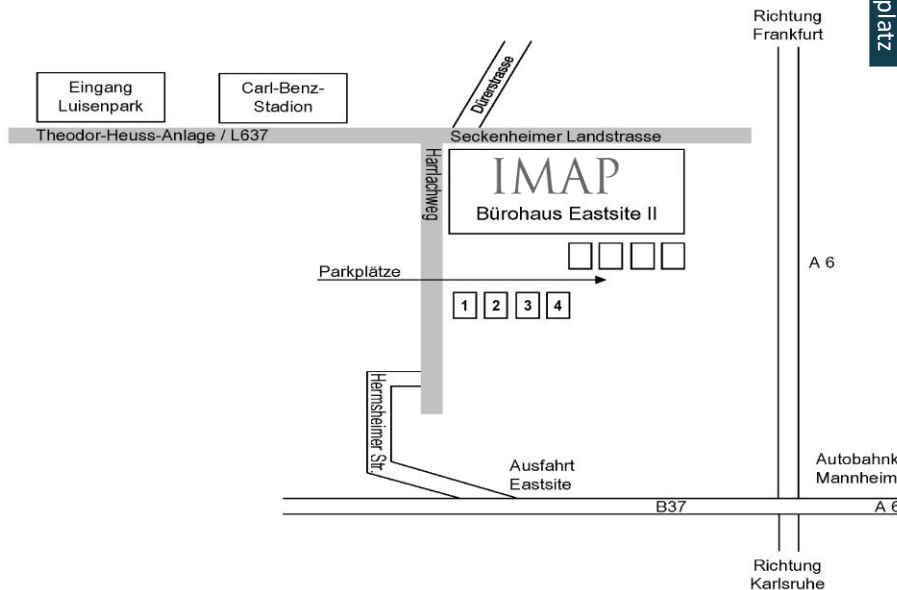

Anfahrtsbeschreibung Mannheim

Anschrift und Anfahrtsskizze

IMAP M&A Consultants AG
Eastsite II
Harrlachweg 1
68163 Mannheim
Telefon (0621) 3286 0
Internet: www.imap.de

Einfahrt Parkplatz

Wegbeschreibung

Auto - aus Richtung Autobahnkreuz Mannheim

- Auf B37 Richtung Mannheim-Zentrum, Abfahrt „Eastsite“/Neuostheim entlang der Hermsheimer Straße
- Am Ende der Hermsheimer Straße links in den Harrlachweg einbiegen, das Gebäude ist auf der rechten Seite
- Vor dem Gebäude rechts auf den Parkplatz einbiegen. Parkmöglichkeiten auf den Plätzen 1-4, weitere Parkplätze finden Sie vor dem Carl-Benz-Stadion
- Bitte Eingang im Harrlachweg benutzen, Büros befinden sich im 4. OG

Auto - aus Richtung Innenstadt (Hauptbahnhof)

- Von Mannheim-Hauptbahnhof auf B38/Kaiserring Richtung Wasserturm, rechts halten
- Am Wasserturm/Friedrichsplatz rechts an der Ampel abbiegen (Höhe Maritim Hotel), rechts halten
- An der nächsten Ampel rechts in die Augustaanlage einbiegen, links halten
- Am Ende der Augustaanlage, vor dem Planetarium, links in die Schubertstraße/L637 abbiegen
- Auf der L637 weiter in die Theodor-Heuss-Anlage (links der Luisenpark und das Carl-Benz-Stadion)
- An der Ampel rechts in den Harrlachweg einbiegen, das Gebäude ist auf der linken Seite
- Vor dem Gebäude rechts auf den Parkplatz einbiegen. Parkmöglichkeiten auf den Plätzen 1-4, weitere Parkplätze finden Sie vor dem Carl-Benz-Stadion
- Bitte Eingang im Harrlachweg benutzen, Büros befinden sich im 4. OG